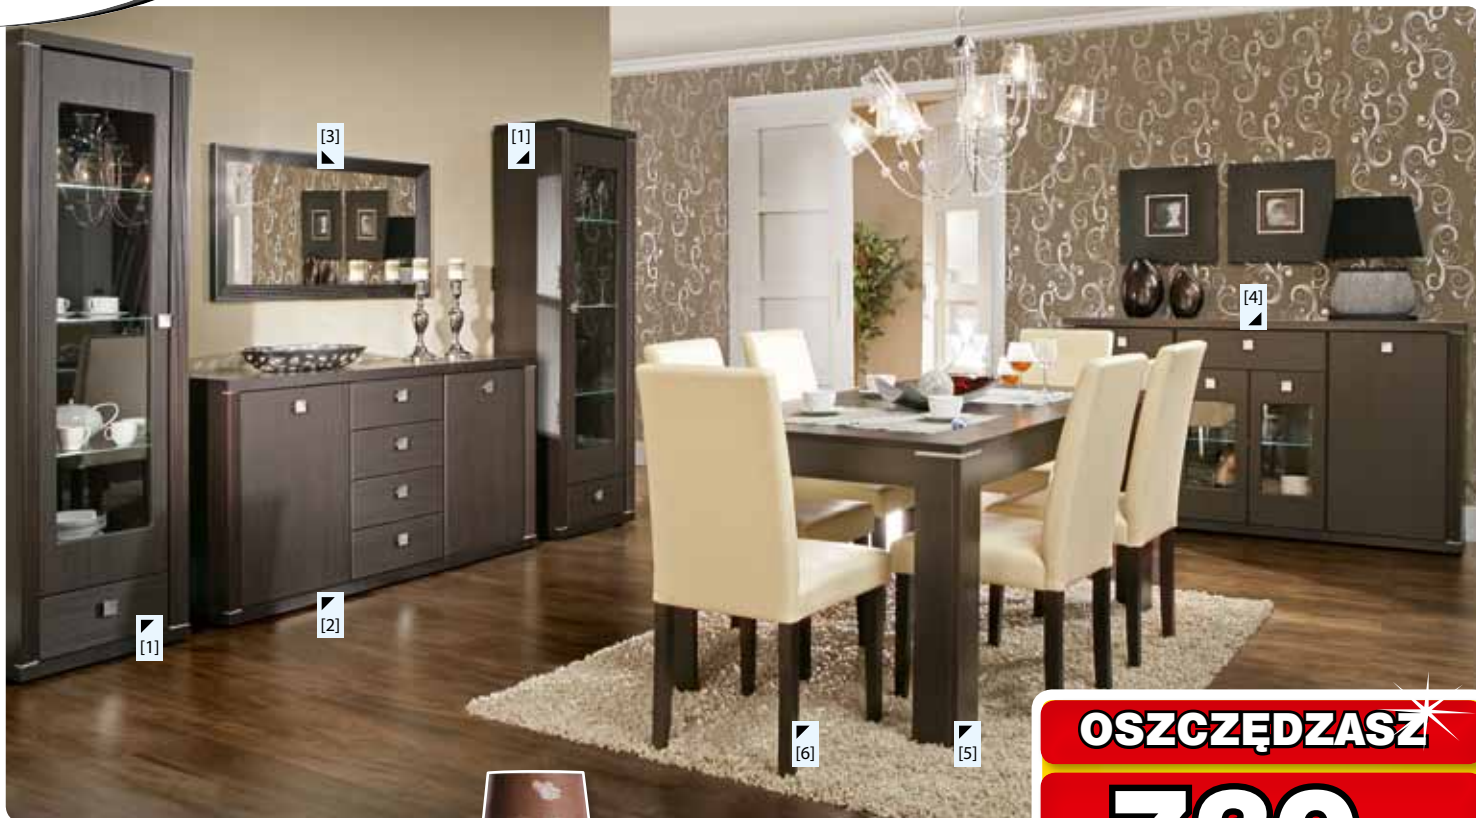

OSZCZĘDZASZ

730 zł

109 zł

zestaw obiadowy
z motywem kwiatowym
30 elementów
AZ-CE-144