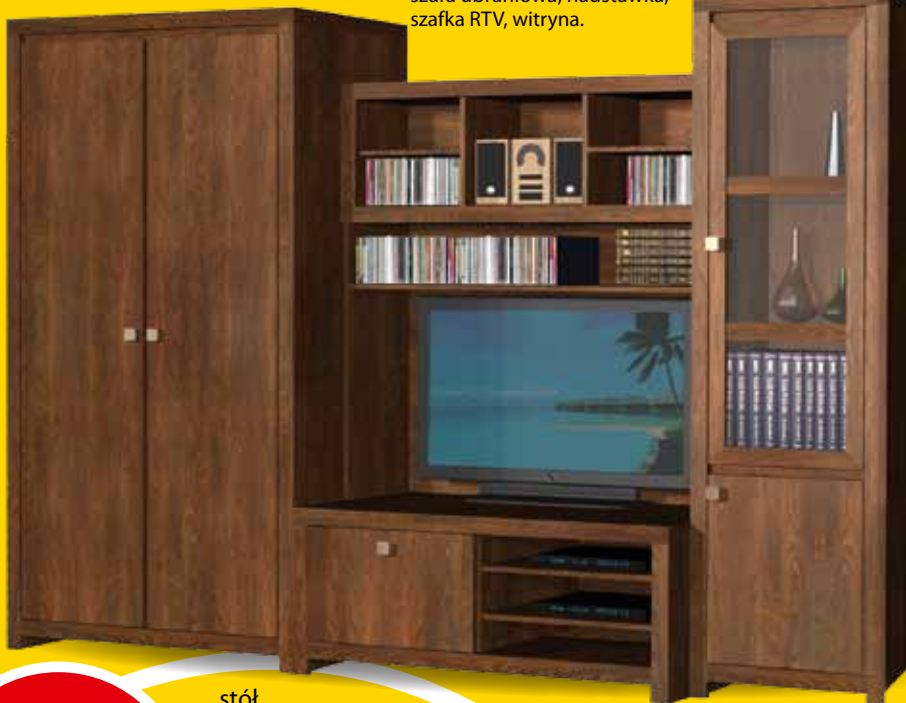

999 zł

meblościanka
INDIGO

INDM02 280/198/54 cm

W skład meblościanki wchodzi:
szafa ubraniowa, nadstawka,
szafka RTV, witryna.

Na zdjęciu dekor:
dąb durance (D14)

209 zł

szafka na buty
SHCD31
60/127/20 cm

249 zł