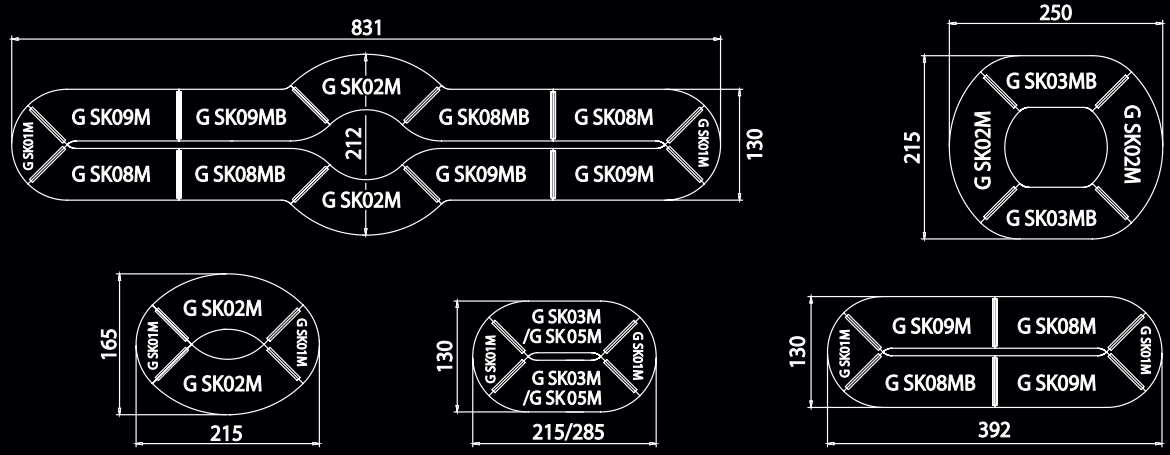

G 2094M
G 1894M
200/180x90x75h

G 2096M
G 1896M
200/180x90x75h

G 2597M
250x90x75h

do G 0302M, G 0303M

G 2363M
163x43x10h

G 2053M do G 2243M
od 53 do 243x40x4h

G 1006M
ø 100x75h

G 1010M
G 1212M
ø 100/120x75h

G 1207M
120x70x56h

G 1209M
90x90x56h

G 0801M
120x60x60h

G 0802M
120x60x60h

G 0803M
90x60x75h

G 0901M
44x60x60h

G 0902M
44x60x60h

STATUS OWALNY

105x60x65h

H 10

43x60x65h

H 11

H 12P, H 13L

120x45x69h

H 14P, H 15L

H 16P, H 17L

H 18P, H 19L

120x45x69h

H 20P, H 21L, H 22P, H 23L

70x70x75h

H 8001

80x80x62h

H 8002

120x70x62h