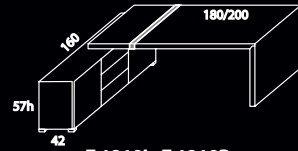

 ***BIALE***

GABINETY

EDO	4
EDO MANAGER	12
HEXOS	20
LINUS	30
STATUS	38
STATUS OWALNY	48
HORUS	58

EDO

E 1018, E 1020
180/200x90x75h

E 1118, E 1120
180/200x90x75h

E 1218L, E 1318P
E 1220L, E 1320P
180/200
190/210x170x75h

E 1425
250x100x75h

E 15125
125x100x75h

E 1612
120x60x45h

E 1690
Ø90x75h

E 10 **E 20** **E 30**
45x42x62h

E 100
136x42x57h

E 101
181x42x57h

E 200
136x42x92h