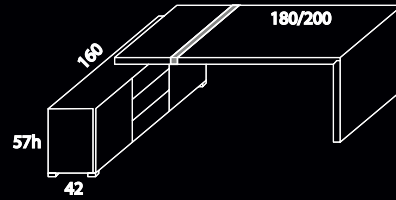

E 201
136x42x92h

E 202
181x42x92h

E 203
181x42x92h

E 300
136x42x134h

E 301
121x42x134h

E 302
181x42x134h

E 400
136x42x190h

E 401
121x42x190h

E 402
136x42x190h

E 403
136x42x190h

EDO MANAGER

EM1018, EM1020
180/200x90x75h

EM1118, EM1120
180/200x90x75h

EM1218L, EM1318P
EM1220L, EM1320P
190/210x170x75h

EM1425
250x100x75h

EM 15125
125x100x75h

EM1612
120x60x45h

EM 1690
ø90x75h

EM10 **EM20** **EM30**
45x42x62h

EM100
136x42x57h

EM101
181x42x57h

EM200
136x42x92h

EM201
136x42x92h

EM202
181x42x92h