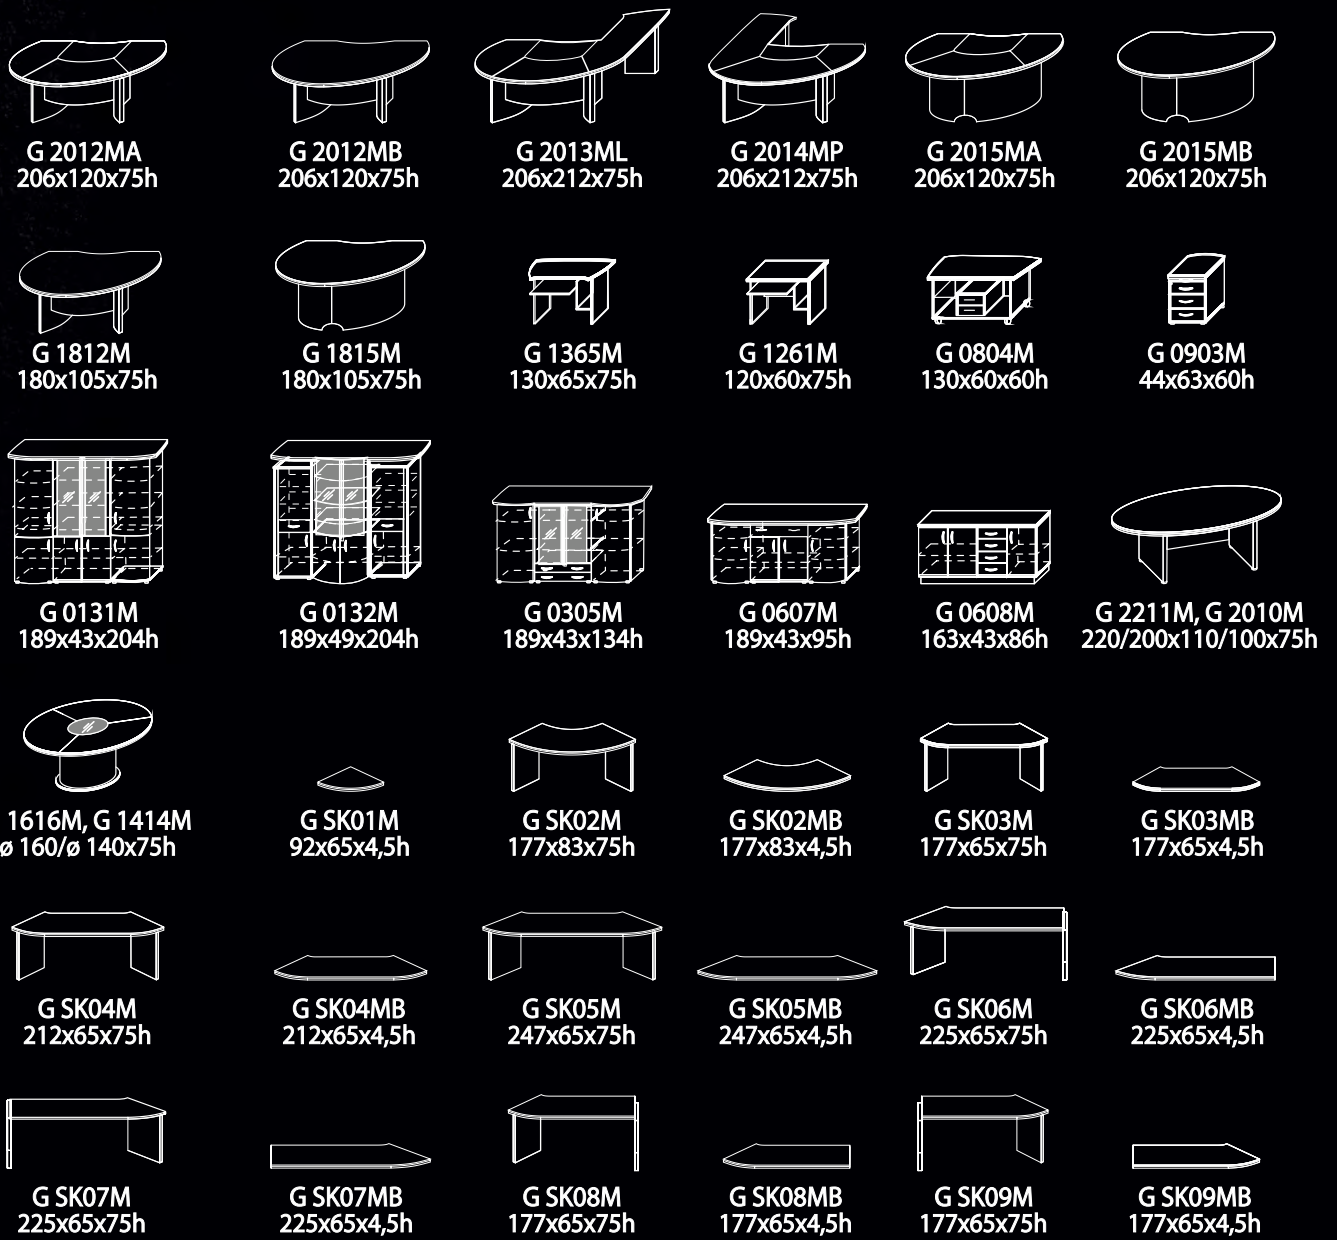

G 2094M
G 1894M
200/180x90x75h

G 2096M
G 1896M
200/180x90x75h

G 2597M
250x90x75h

do G 0302M, G 0303M

G 2363M
163x43x10h

G 2053M do G 2243M
od 53 do 243x40x4h

G 1006M
ø 100x75h

G 1010M
G 1212M
ø 100/120x75h

G 1207M
120x70x56h

G 1209M
90x90x56h

G 0801M
120x60x60h

G 0802M
120x60x60h

G 0803M
90x60x75h

G 0901M
44x60x60h

G 0902M
44x60x60h

STATUS OWALNY